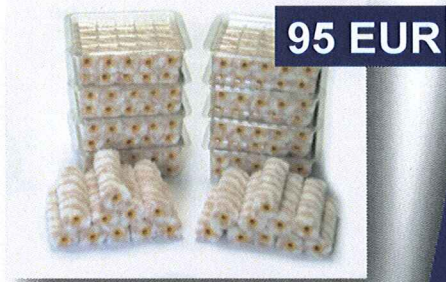

Mit Genuss und tollen Angeboten in den Winter starten...

100-tlg. HK-Walzen-Set

100 Stk. HK-Walzen,
Malerstreif 10 cm

Art.-Nr. 9326

95 EUR

100-tlg. HK-Walzen-Set

Mischsortiment

50 Stk. HK-Walzen Malerstreif 10 cm
50 Stk. HK-Schaumwalzen, bügels. rund, 10 cm

Art.-Nr. 9327

89 EUR

65-tlg. Profi-Walzen-Sortiment

30 Stk. HK-Walzen Malerstreif 10 cm
20 Stk. HK-Schaumwalzen, bügels. rund, 10 cm
5 Stk. Fassaden-Farbwalzen Malerstreif 27 cm
3 Stk. Metall-Abstreifgitter, Doppelhaken, 26 x 30 cm
5 Stk. softTouch-HK-Bügel, Ø 6 mm, 45 cm
2 Stk. softTouch Malerbügel 26 cm

Art.-Nr. 9329

115 EUR

Als Zugabe für Sie:

Bieradventskalender

mit 24 verschiedenen Biersorten
namhafter Brauereien in
0,5 l - Dosen, gebraut nach
deutschem Reinheitsgebot

(solange Vorrat reicht)

Preise zzgl. MwSt.